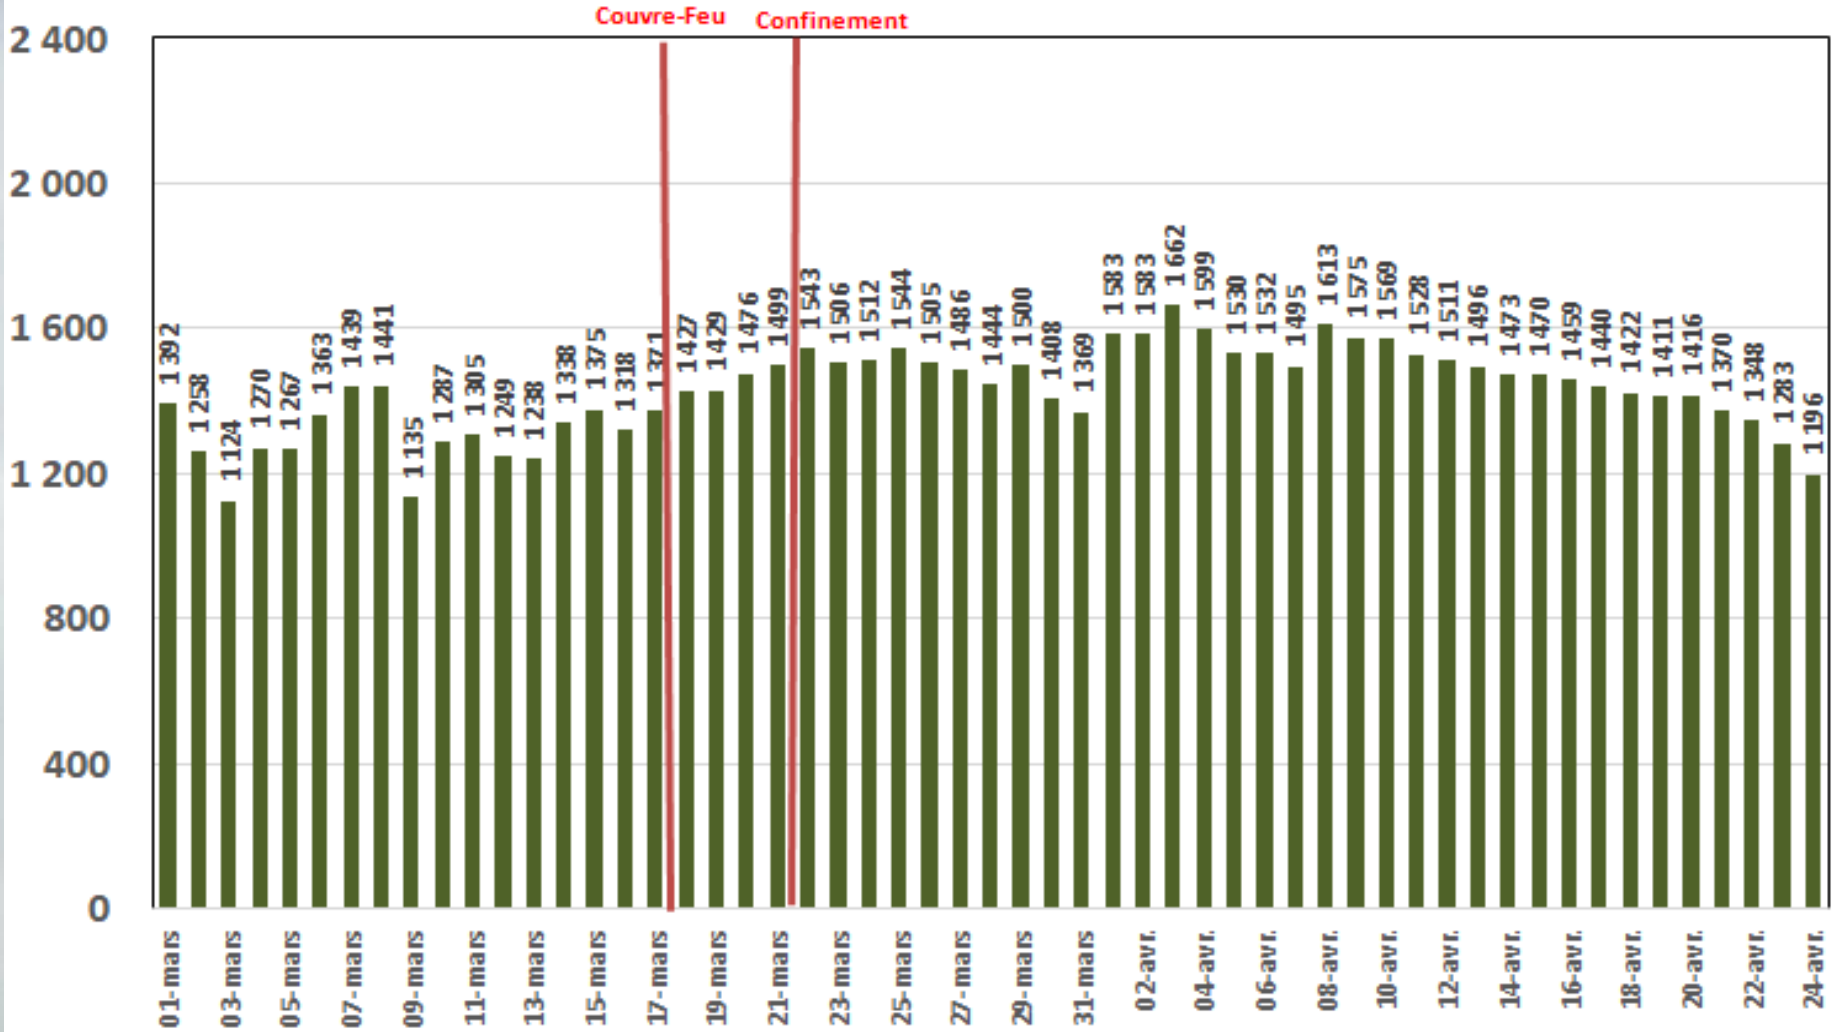

Effet du Couvre-feu et du Confinement Total sur:
**Le Trafic Internet Mobile
et Le Trafic Internet Fixe Hertzien
(& réclamations)**

**Evolution Journalière
du 1^{er} Mars 2020 au 24 Avril 2020**

Traffic Data Mobile

Traffic Data Mobile (To)

Traffic Data Mobile sur Smartphone

Traffic Data Mobile sur Smartphone (To)

Traffic Data Mobile sur Clés 3G/4G

Traffic Data Mobile sur Clés 3G/4G (To)

Traffic Data Fixe Hertzienne

Traffic Data Fixe Hertzienne (Box-Data & LTE-TDD) (To)

Traffic Data sur Box-Data

Traffic Data sur Box-Data (To)

Traffic Data sur LTE-TDD

Traffic Data sur LTE-TDD (To)

Evolution quotidienne du nombre des réclamations relatives aux services Box Data & LTE-TDD

Nombre de réclamations Box Data & LTE-TDD