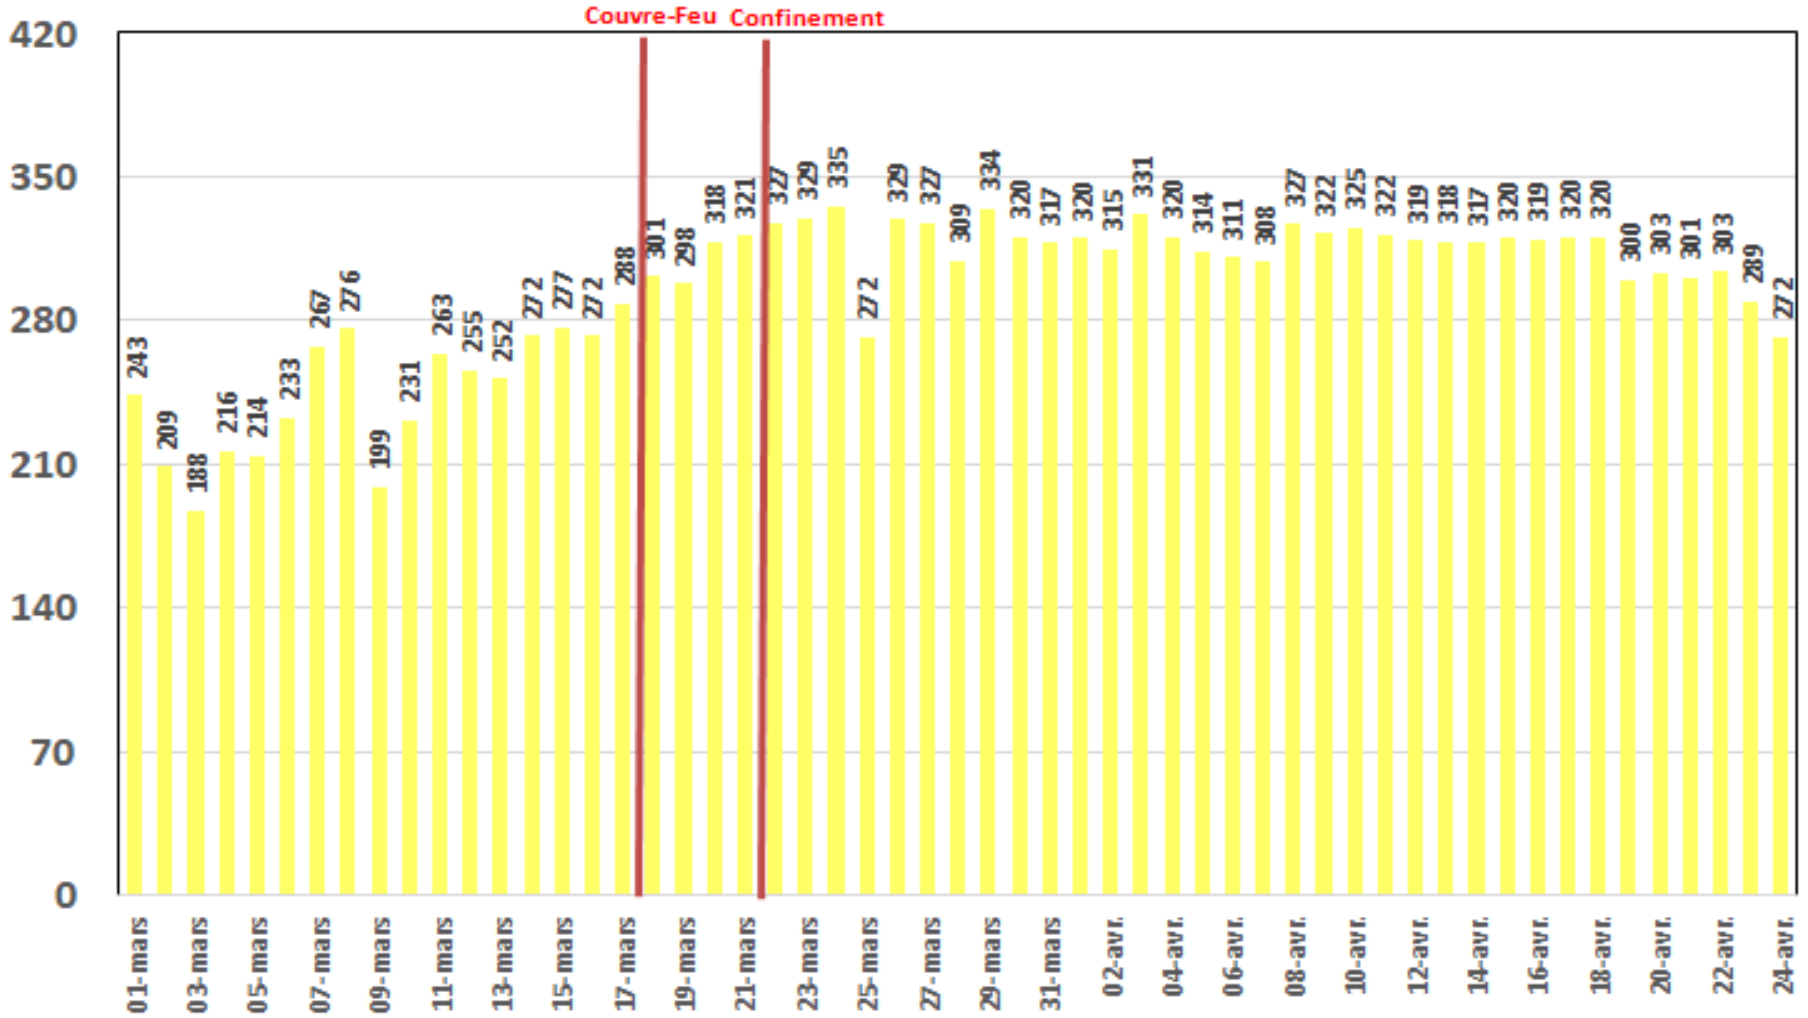

Effet du Couvre-feu et du Confinement Total sur:
**Le Trafic Internet Mobile
et Le Trafic Internet Fixe Hertzien
(& réclamations)**

**Evolution Journalière
du 1^{er} Mars 2020 au 24 Avril 2020**

Traffic Data Mobile

Traffic Data Mobile (To)

Traffic Data Mobile sur Smartphone

Traffic Data Mobile sur Smartphone (To)

Traffic Data Mobile sur Clés 3G/4G

Traffic Data Mobile sur Clés 3G/4G (To)

Traffic Data Fixe Hertzienne

Traffic Data Fixe Hertzienne (Box-Data & LTE-TDD) (To)

Traffic Data sur Box-Data

Traffic Data sur Box-Data (To)

Traffic Data sur LTE-TDD

Traffic Data sur LTE-TDD (To)

Evolution quotidienne du nombre des réclamations relatives aux services Box Data & LTE-TDD

Nombre de réclamations Box Data & LTE-TDD