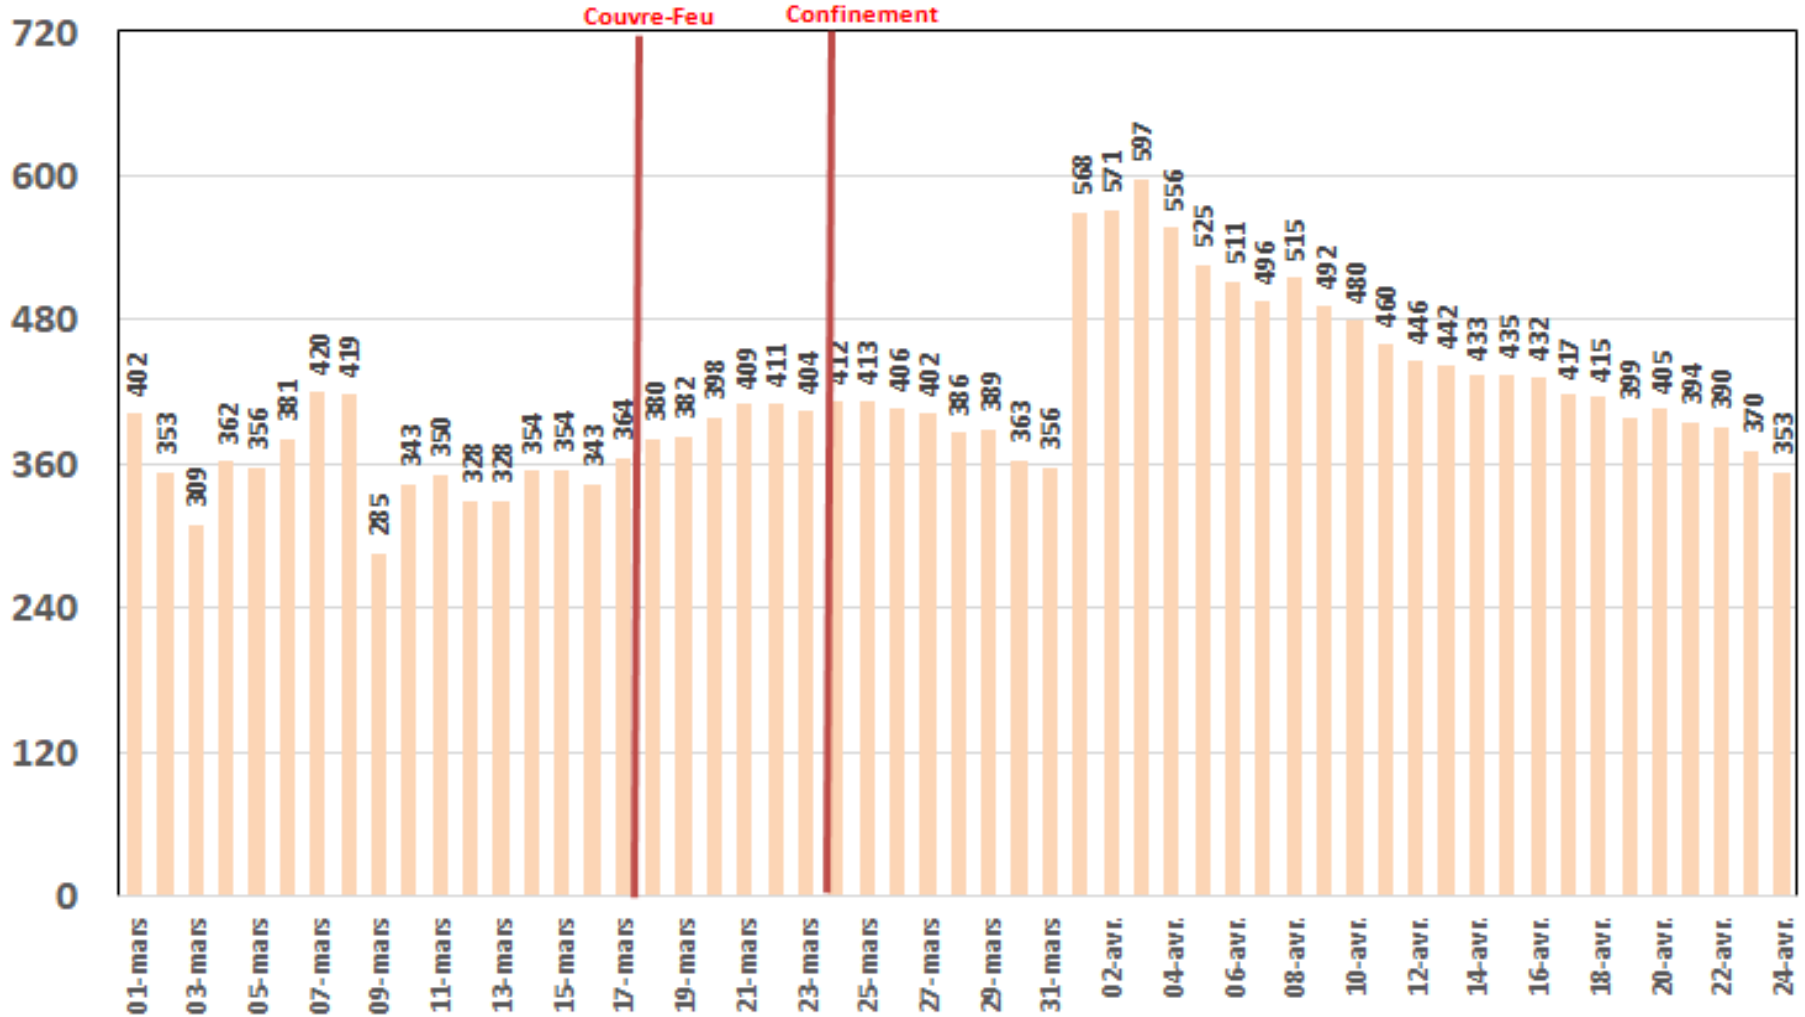

Traffic Data Mobile (To)

Traffic Data Mobile sur Smartphone

Traffic Data Mobile sur Smartphone (To)

Traffic Data Mobile sur Clés 3G/4G

Traffic Data Mobile sur Clés 3G/4G (To)

Traffic Data Fixe Hertzienne

Traffic Data Fixe Hertzienne (Box-Data & LTE-TDD) (To)

Traffic Data sur Box-Data

Traffic Data sur Box-Data (To)

Traffic Data sur LTE-TDD

Traffic Data sur LTE-TDD (To)

Evolution quotidienne du nombre des réclamations relatives aux services Box Data & LTE-TDD

Nombre de réclamations Box Data & LTE-TDD