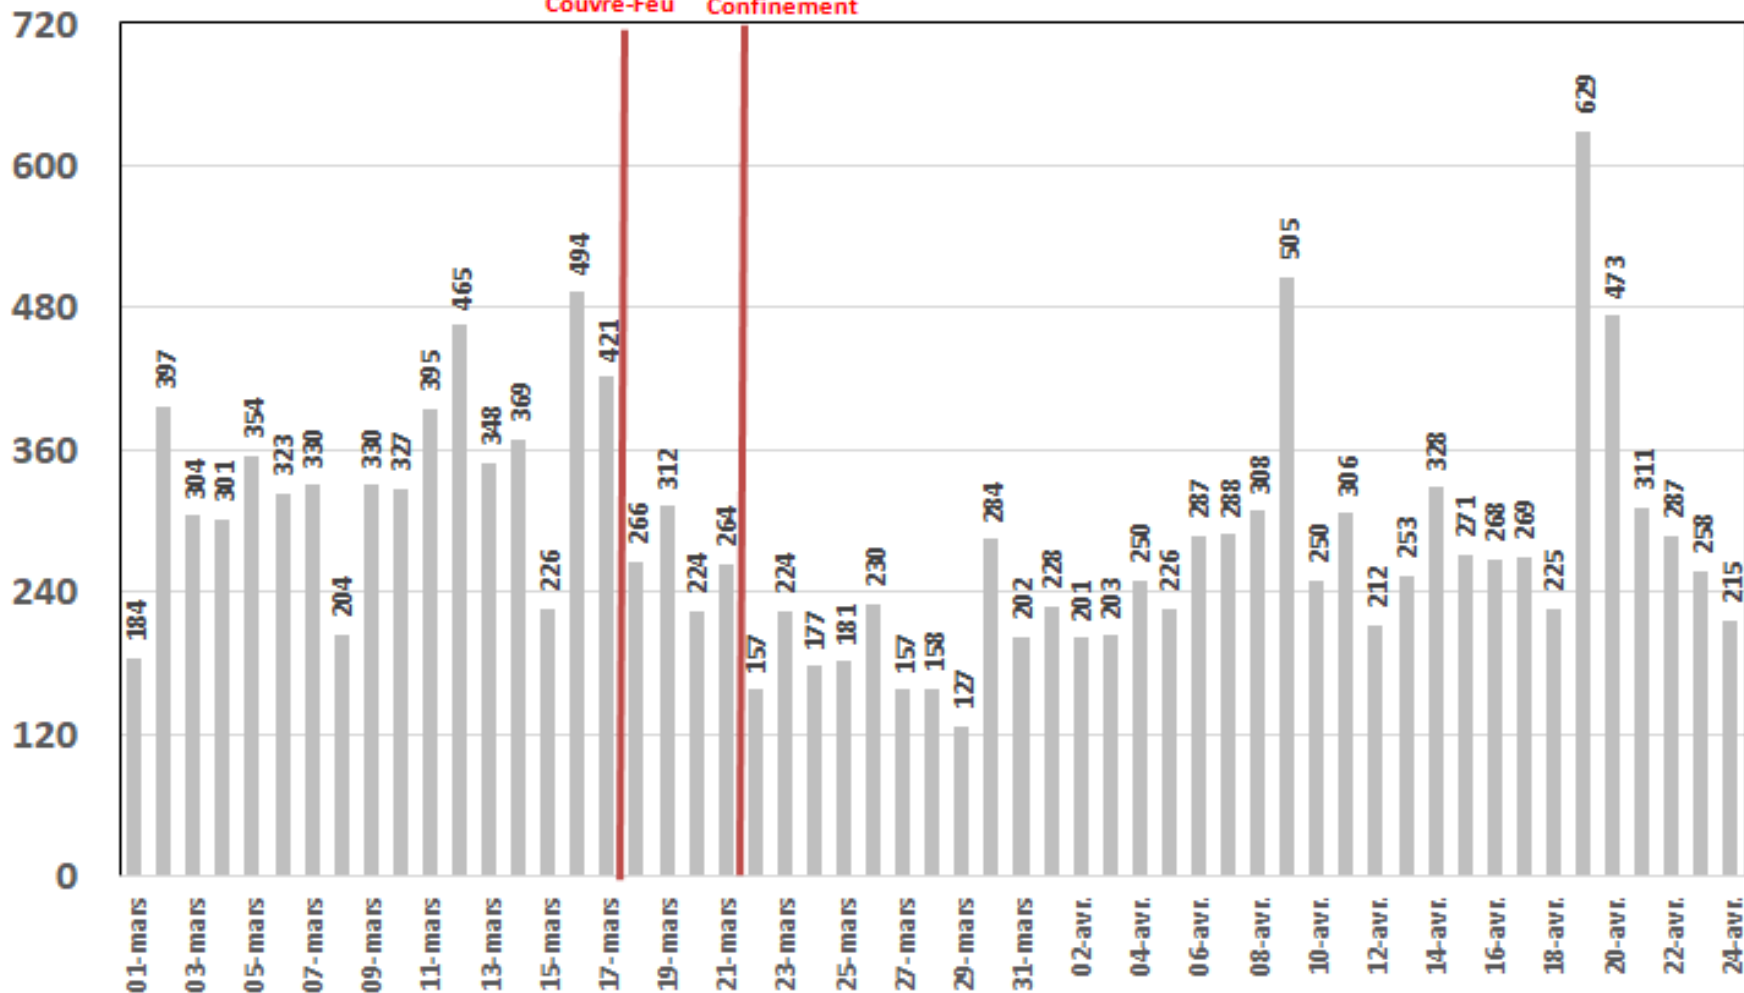

Evolution quotidienne du nombre des réclamations relatives aux services Box Data & LTE-TDD

Nombre de réclamations Box Data & LTE-TDD

Couvre-Feu Confinement