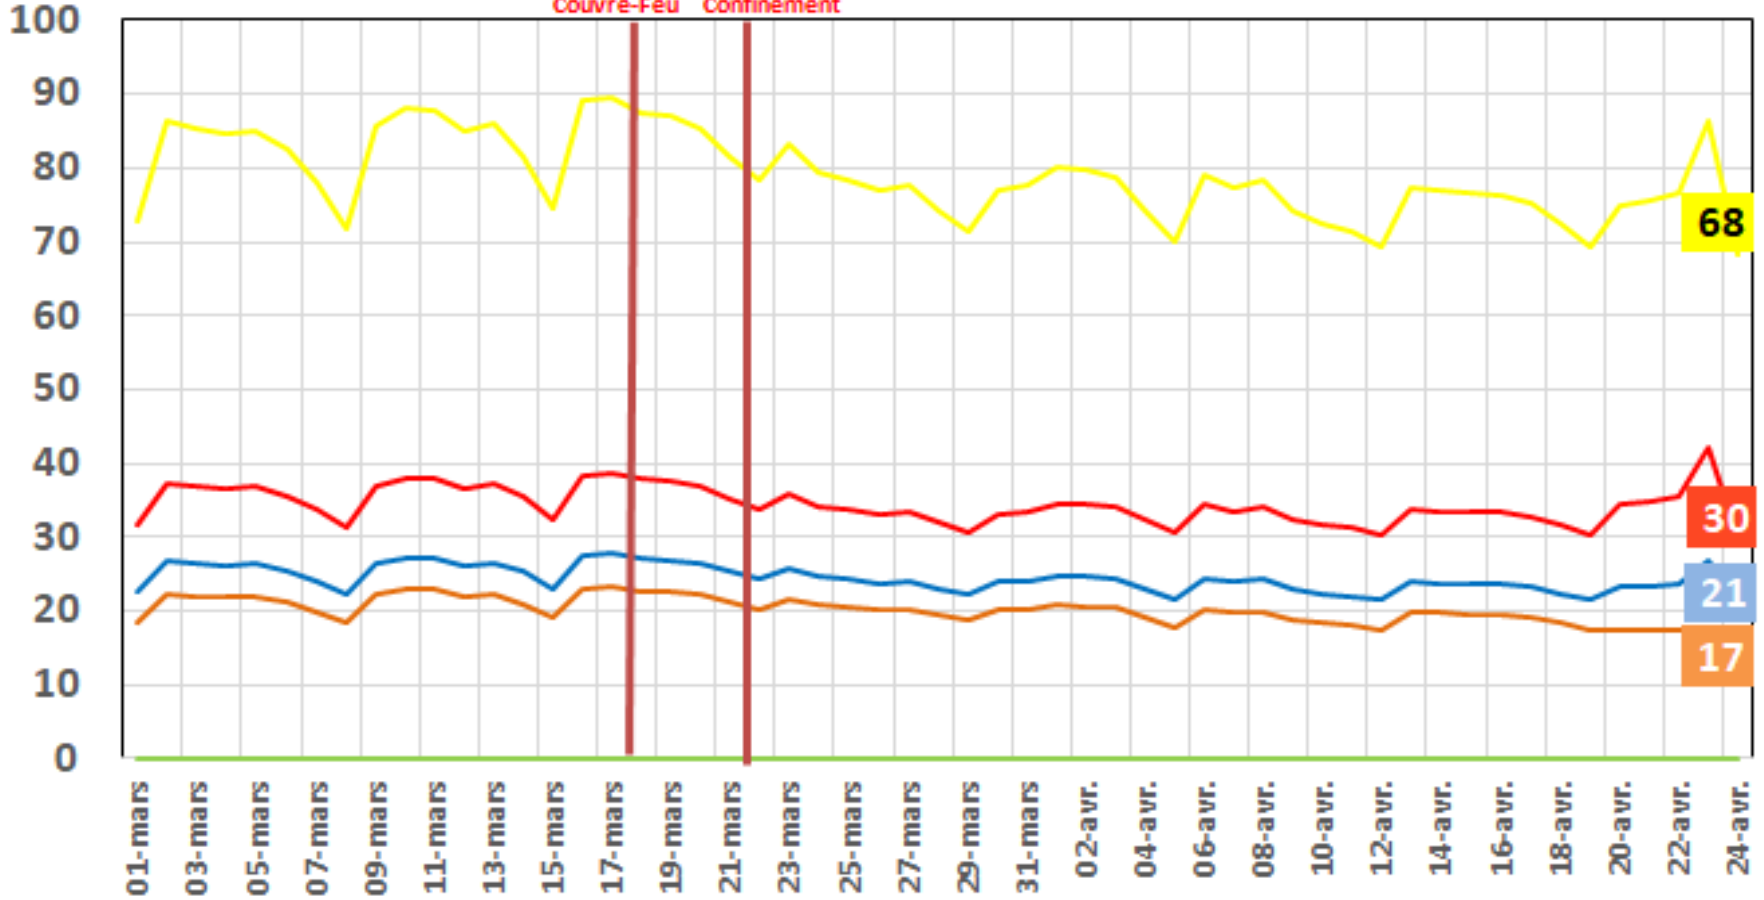

Traffic Voix Mobile

Traffic Voix Mobile

Millions minutes

Couvre-Feu Confinement

— Tunisie Télécom — Ooredoo Tunisie — Orange Tunisie — Lycamobile — Total