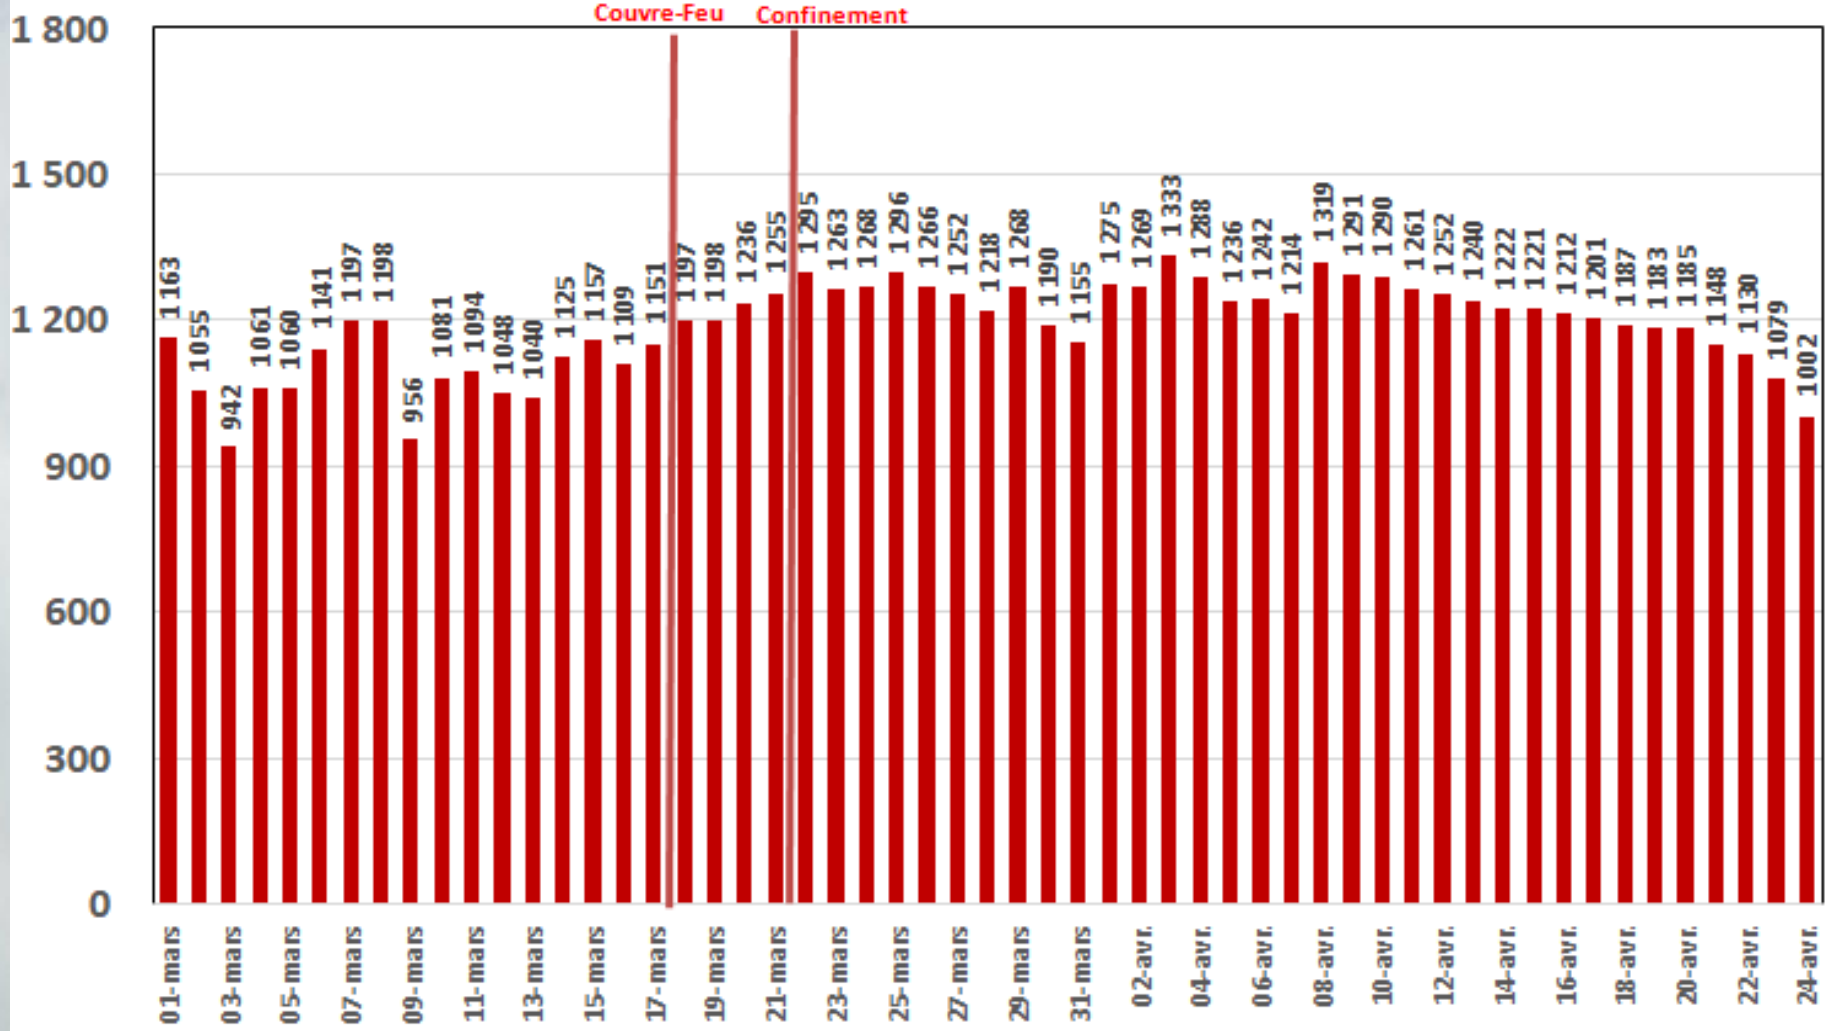

Effet du Couvre-feu et du Confinement Total sur:
**Le Trafic Internet Mobile
et Le Trafic Internet Fixe Hertzien
(& réclamations)**

**Evolution Journalière
du 1^{er} Mars 2020 au 24 Avril 2020**

Traffic Data Mobile

Traffic Data Mobile (To)

Traffic Data Mobile sur Smartphone

Traffic Data Mobile sur Smartphone (To)

Traffic Data Mobile sur Clés 3G/4G

Traffic Data Mobile sur Clés 3G/4G (To)

Traffic Data Fixe Hertzienne

Traffic Data Fixe Hertzienne (Box-Data & LTE-TDD) (To)

Traffic Data sur Box-Data

Traffic Data sur Box-Data (To)

Traffic Data sur LTE-TDD

Traffic Data sur LTE-TDD (To)

Evolution quotidienne du nombre des réclamations relatives aux services Box Data & LTE-TDD

Nombre de réclamations Box Data & LTE-TDD