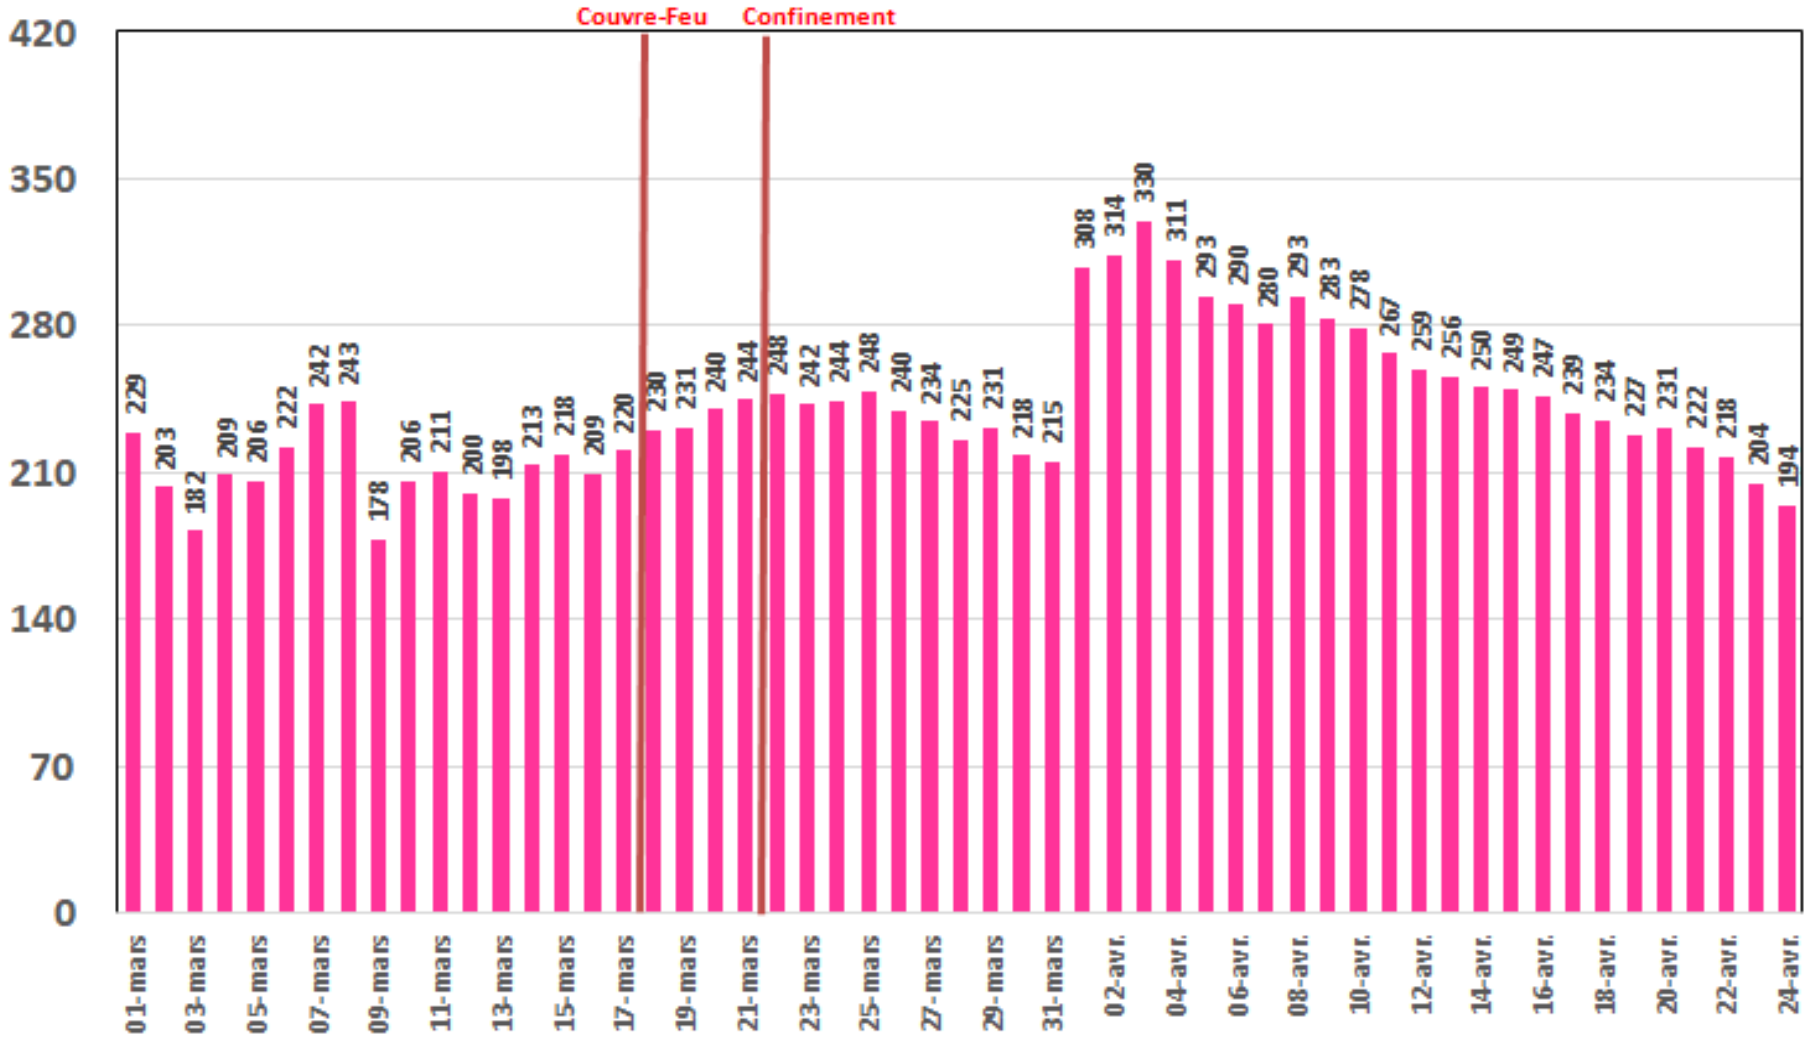

Traffic Data Mobile (To)

Traffic Data Mobile sur Smartphone

Traffic Data Mobile sur Smartphone (To)

Traffic Data Mobile sur Clés 3G/4G

Traffic Data Mobile sur Clés 3G/4G (To)

Traffic Data Fixe Hertzienne

Traffic Data Fixe Hertzienne (Box-Data & LTE-TDD) (To)

Traffic Data sur Box-Data

Traffic Data sur Box-Data (To)

Traffic Data sur LTE-TDD

Traffic Data sur LTE-TDD (To)

Evolution quotidienne du nombre des réclamations relatives aux services Box Data & LTE-TDD

Nombre de réclamations Box Data & LTE-TDD