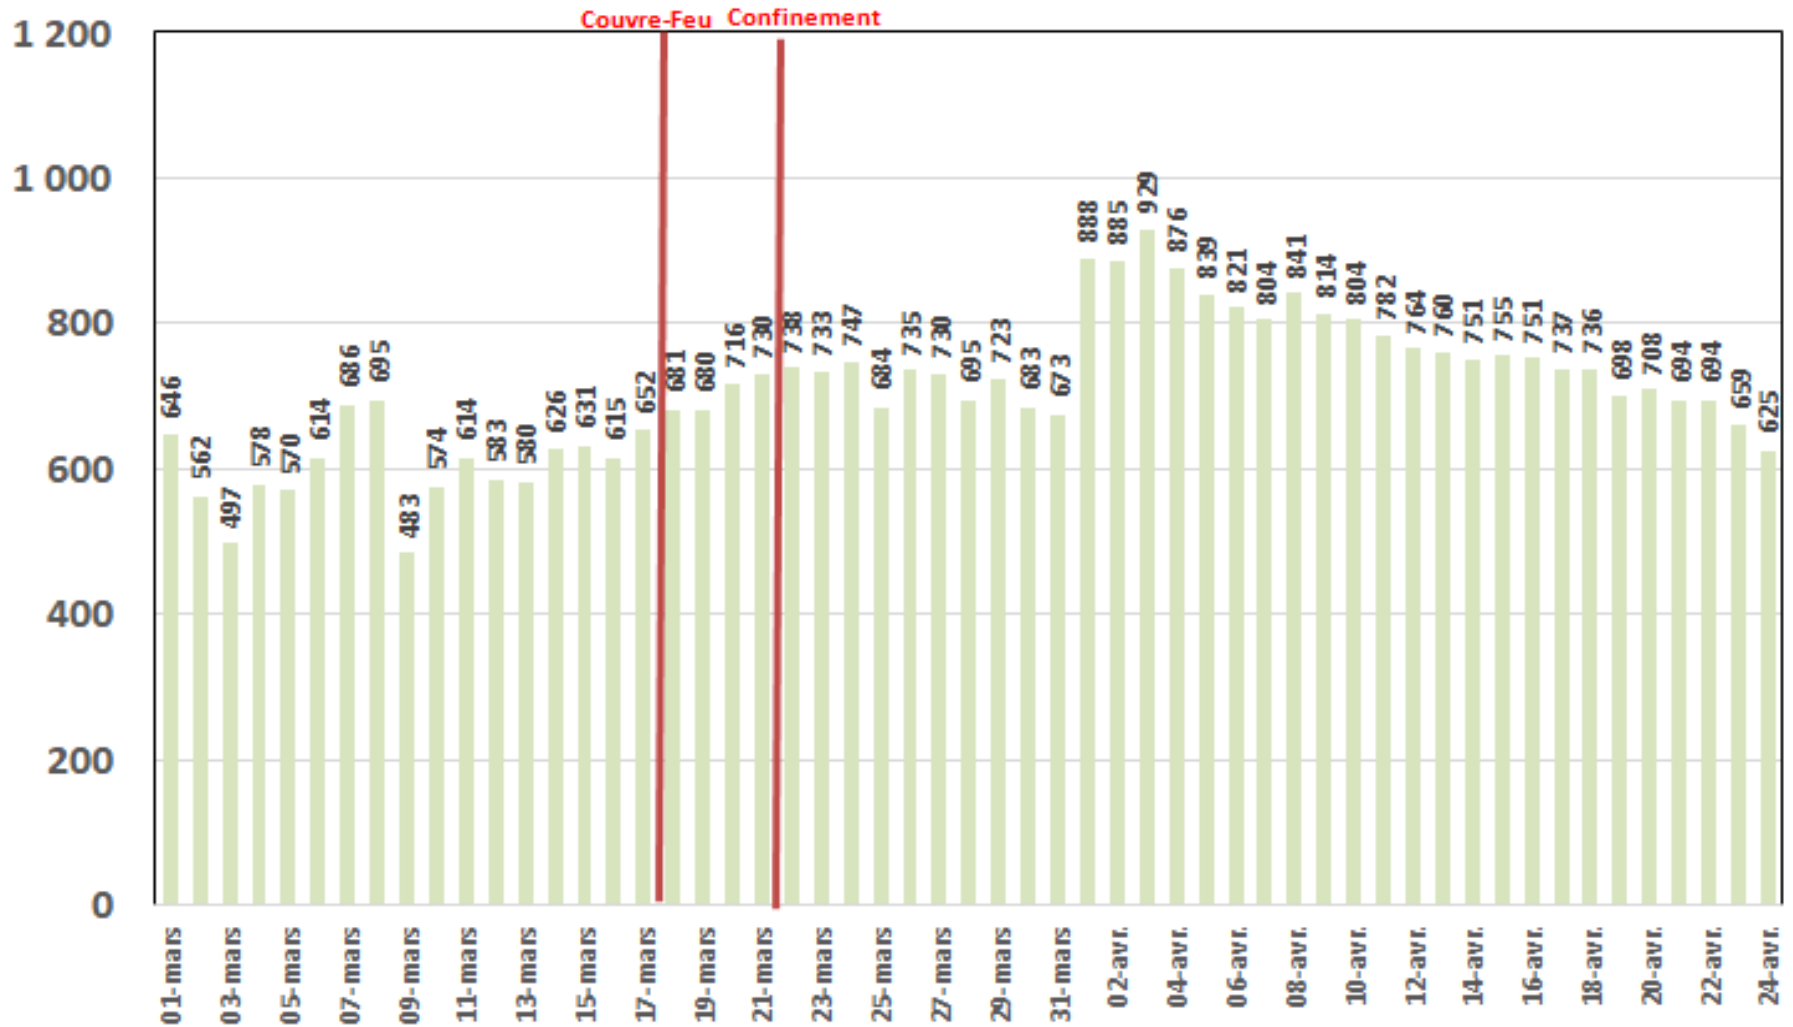

Traffic Data Mobile (To)

Traffic Data Mobile sur Smartphone

Traffic Data Mobile sur Smartphone (To)

Traffic Data Mobile sur Clés 3G/4G

Traffic Data Mobile sur Clés 3G/4G (To)

Traffic Data Fixe Hertzienne

Traffic Data Fixe Hertzienne (Box-Data & LTE-TDD) (To)

Traffic Data sur Box-Data

Traffic Data sur Box-Data (To)

Traffic Data sur LTE-TDD

Traffic Data sur LTE-TDD (To)

Evolution quotidienne du nombre des réclamations relatives aux services Box Data & LTE-TDD

Nombre de réclamations Box Data & LTE-TDD